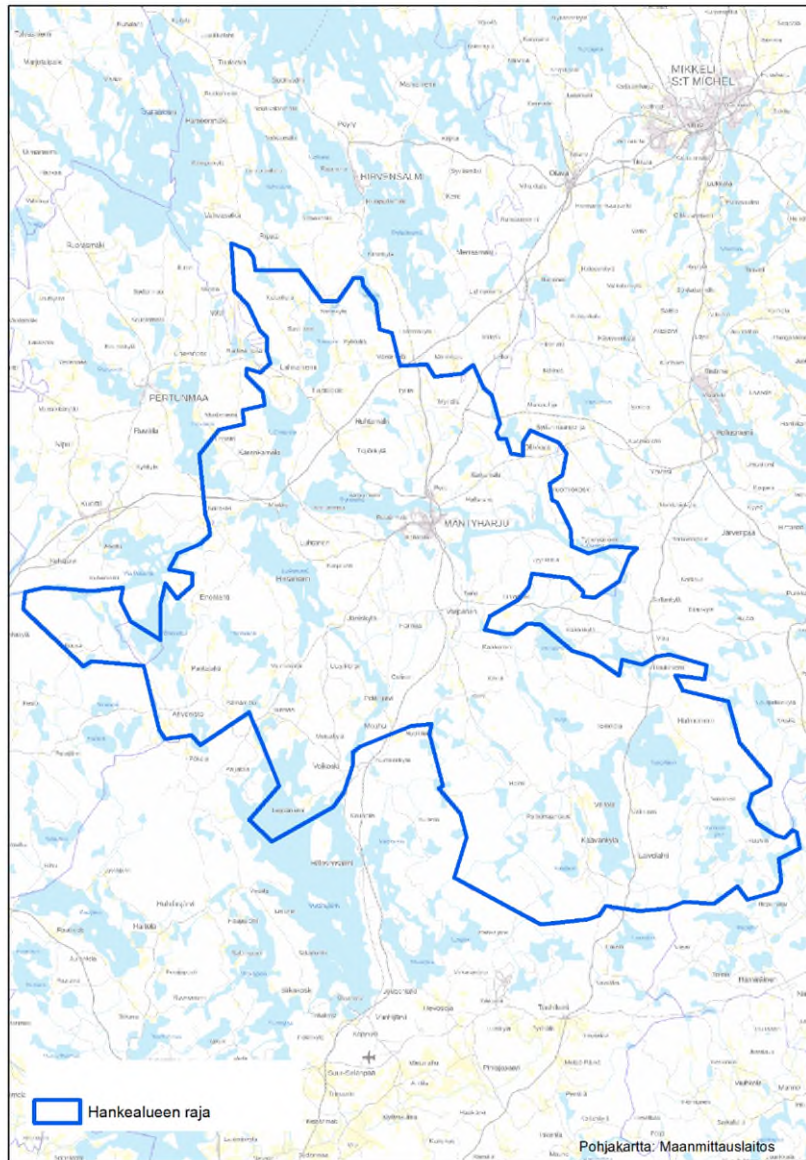

**LAAJAKAISTAHANKEEN VALTIONTUEN JULKINEN HAKU**  
**Pyyntö hanke-ehdotuksen ja tukihakemuksen laatimiseksi**  
**Osa 2. Hankealueen kuvaus**

**Hankkeen sijainti**

Mäntyharjun kunta

**Hankkeen kuvaus**

Hankealueena on koko Mäntyharjun kunnan alue oheisen kartan mukaisesti. Ensisijaisesti haetaan toteuttajaa koko kunnan kattavan laajakaistaverkon toteuttajaksi. Mikäli hakija ei näe edellytyksiä koko kunnan kattavan laajakaistaverkon rakentamiselle, voi hakija esittää oman näkemyksensä kunnan alueella sijaitsevasta hankealueesta tai hankealueista.

Hakijan tulee esittää hankealueen rajausta karttapohjalla hanke-ehdotuksen yhteydessä sekä toimittaa rajausta maakunnan liitolle paikkatietomuotoisena rajauksena (koordinaatistona ETRS-TM35FIN).

Kartta 1. Hankealue